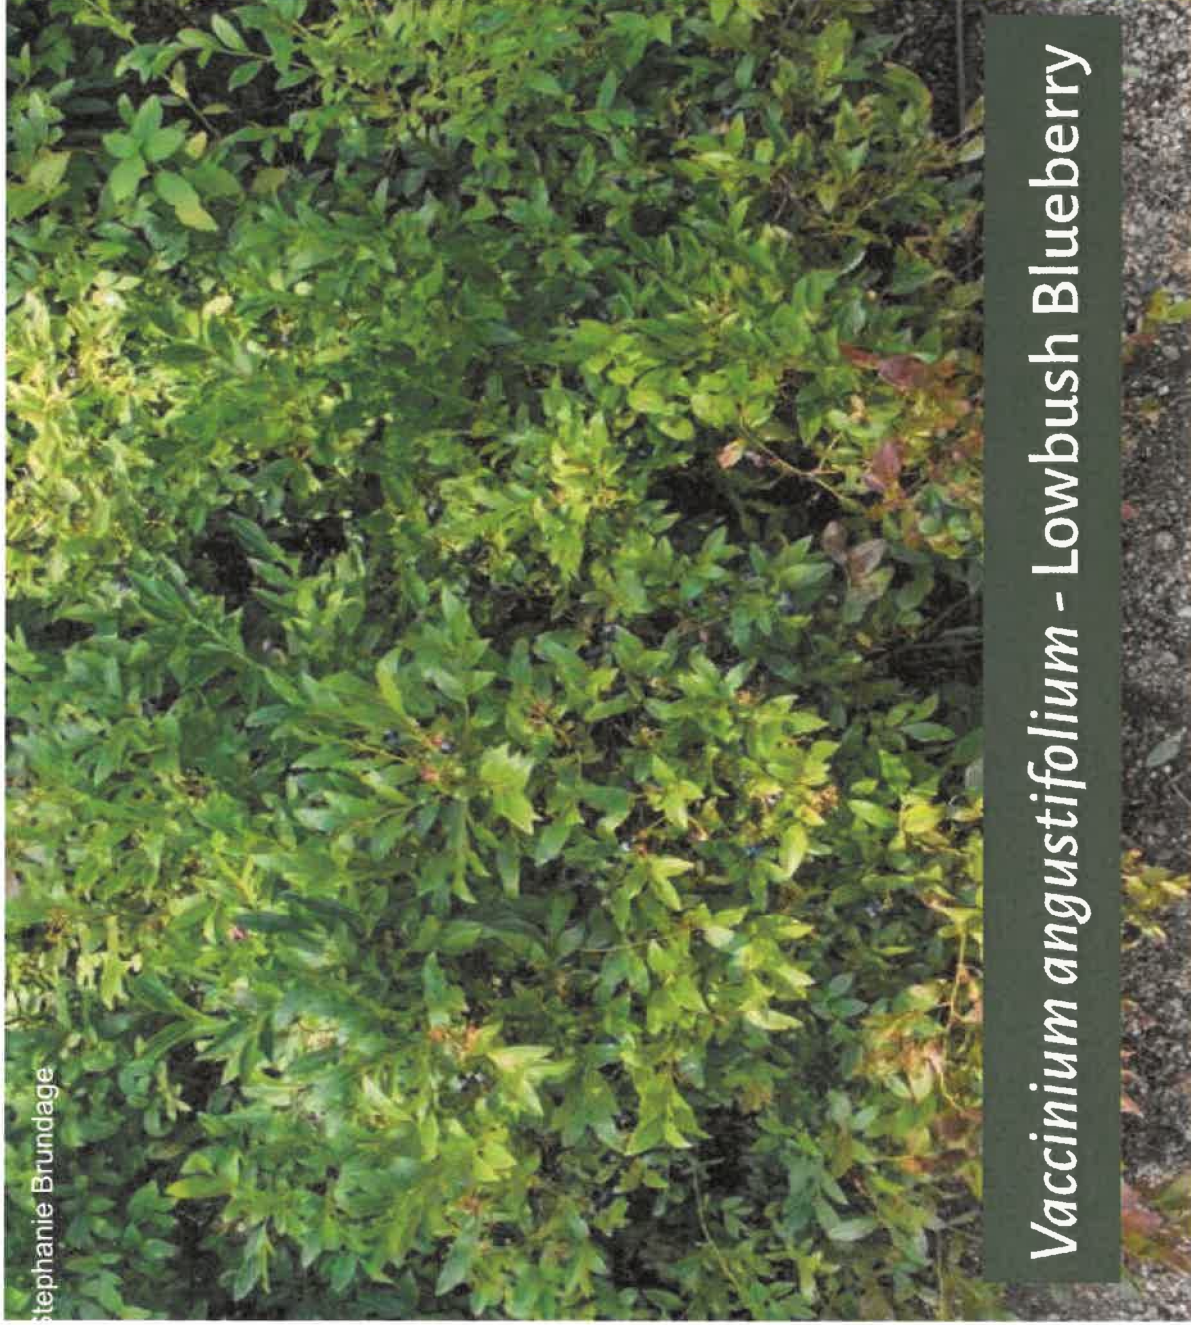

Stephanie Brundage

Julie Makin

R.W. Smith

*Ilex verticillata* - Winterberry

Eric Beckers

*Itea virginica* - Virginia Sweetspire

James L. Reveal

Stephanie Brundage